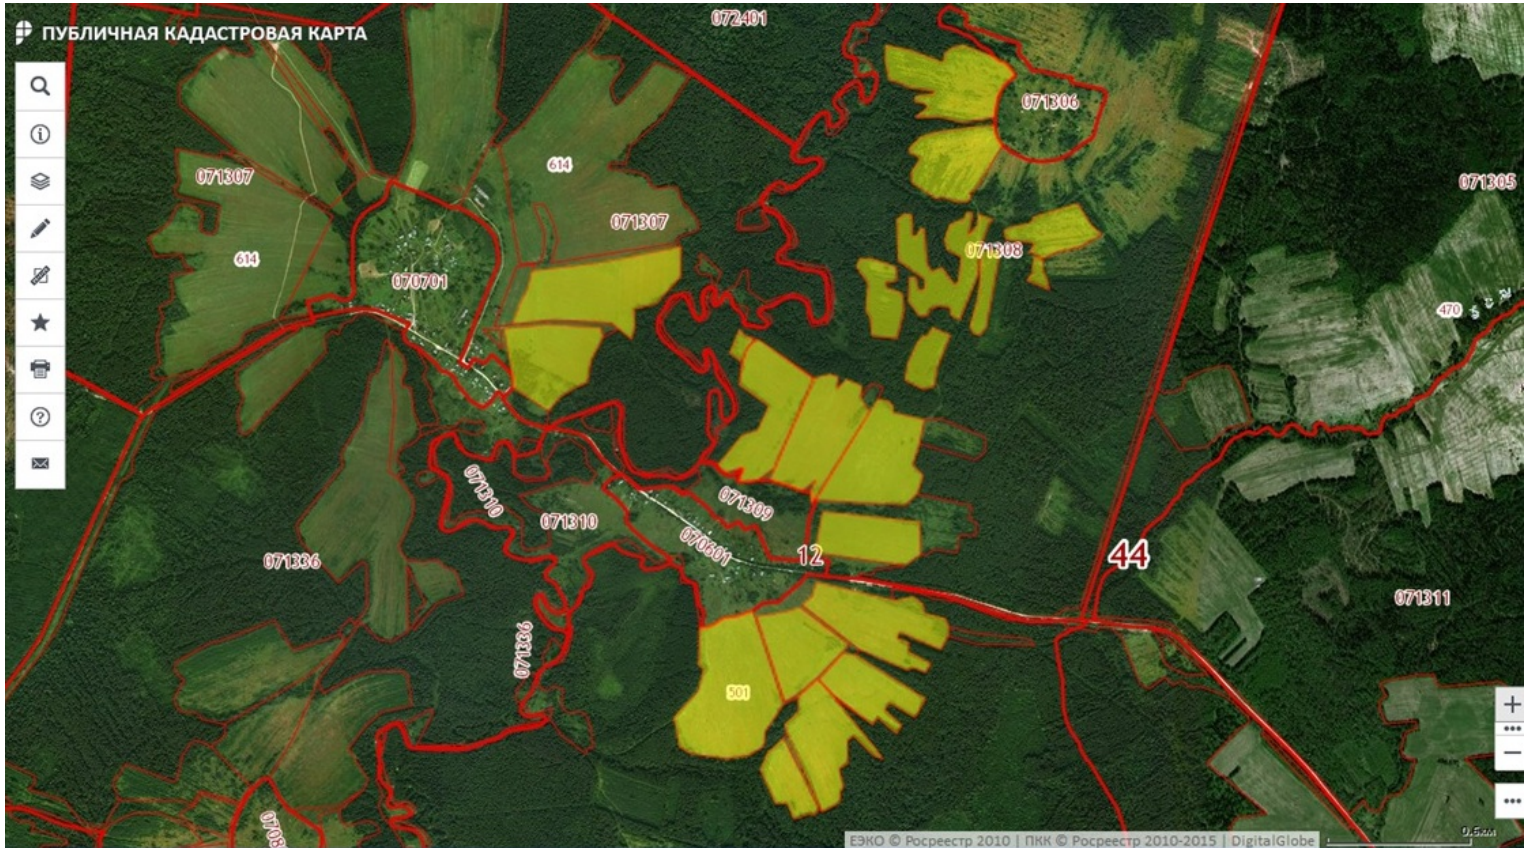

Схема расположения объекта

Паспорт

Характеристики земли	
Адрес	Костромская область, Нейский район, в районе д. Гаврино
Кадастровый номер ЗУ	44:12:000000:501
Площадь, кв.м.	1 657 790
Возможность увеличения площадки	
Категория земель	земли сельхозназначения
Вид разрешенного использования	
Собственник	Администрация Кужбальского сельского поселения муниципального района город Нея и Нейский район Костромской области
Форма собственности	муниципальная
Вид права, срок права	без права

Логистическая инфраструктура	
Расстояние до г. Костромы, км	230
Расстояние до районного центра, км	5,5
Расстояние до ж/д станции, км	0,7
Расстояние до автодороги, км	0,5
Инженерная и транспортная инфраструктура	
Наличие ж/д путей	Северная железная дорога,
Обеспеченность подъездными путями	автодорога Нея-Вожерово
Газоснабжение	
<i>Свободная мощность, м3/год</i>	
<i>Тех. возможность подключения</i>	по плану развития инфраструктуры -
<i>Удаленность от точки подключения, км</i>	
Теплоснабжение	
<i>Свободная мощность, Гкал</i>	возможно строительство котельной
<i>Тех. возможность подключения</i>	
Электроснабжение	
<i>Свободная мощность, кВт (МВт)</i>	ВЛ-0,4кВт мощностью 160КВА, возможно увеличение мощности до 1,0МВА с заменой ТП
<i>Тех. возможность подключения</i>	
<i>Удаленность от точки подключения, км</i>	0,4
Водоснабжение	
<i>Свободная мощность, м3/сутки</i>	
<i>Тех. возможность подключения</i>	возможно строительство артезианских скважин
<i>Удаленность от точки подключения, км</i>	
Водоотведение	
<i>Свободная мощность, м3/сутки</i>	
<i>Тех. возможность подключения</i>	в соответствии с техническими условиями, локальное
<i>Удаленность от точки подключения, км</i>	
Телекоммуникации	электросвязь, DSL, эфирное TV