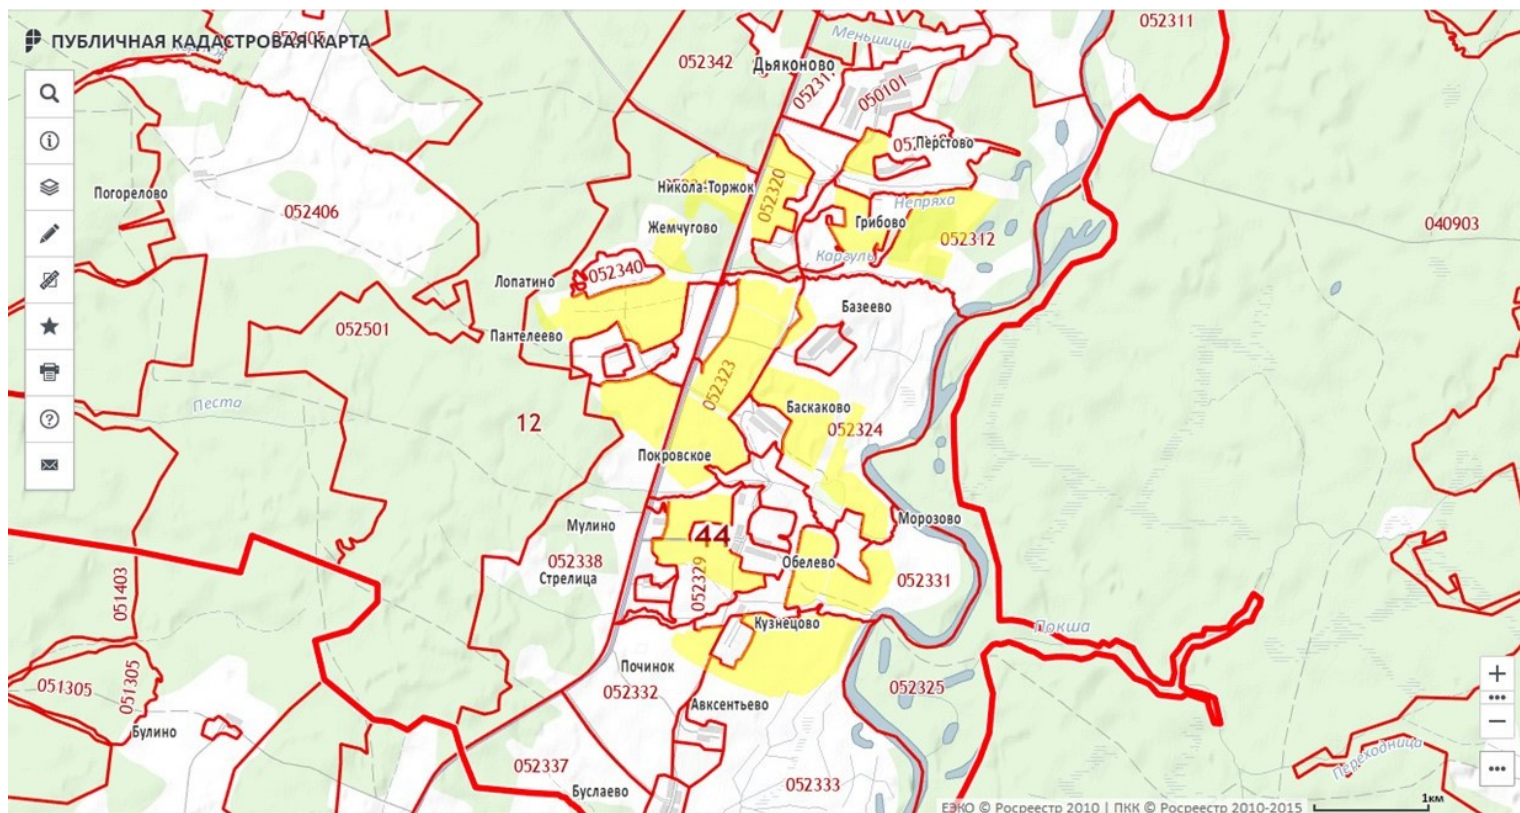

Схема расположения объекта

Паспорт

Характеристики земли	
Адрес	Костромская область, р-н Нейский, участок находится примерно в 1 км., по направлению на север от ориентира, наименование ориентира - д. Обелево
Кадастровый номер ЗУ	44:12:000000:399
Площадь, кв.м.	4 947 254
Возможность увеличения площадки	
Категория земель	Земли сельскохозяйственного назначения
Вид разрешенного использования	
Собственник	Муниципальное образование Солтановское сельское поселение муниципального района город Нея и Нейский район Костромской области

Удаленность от точки подключения, км	
Телекоммуникации	электросвязь, DSL, эфирное TV
План создания инфраструктуры	
Близлежащие объекты	
Максимально допустимый класс опасности	4
Удаленность от жилых строений, км	0,3
Охранные зоны, особо охраняемые природные территории, скотомогильники, кладбища, сады	нет
Доступность трудовых ресурсов в радиусе 50 км.	
Условия предоставления площадки	Сельскохозяйственное использование
Контакты	8(49444) 26530 Фадеева Ольга Николаевна – глава Солтановского сельского поселения 8(49444) 31237 Шашкова Юлия Сергеевна – начальник УРМС
Примечание	