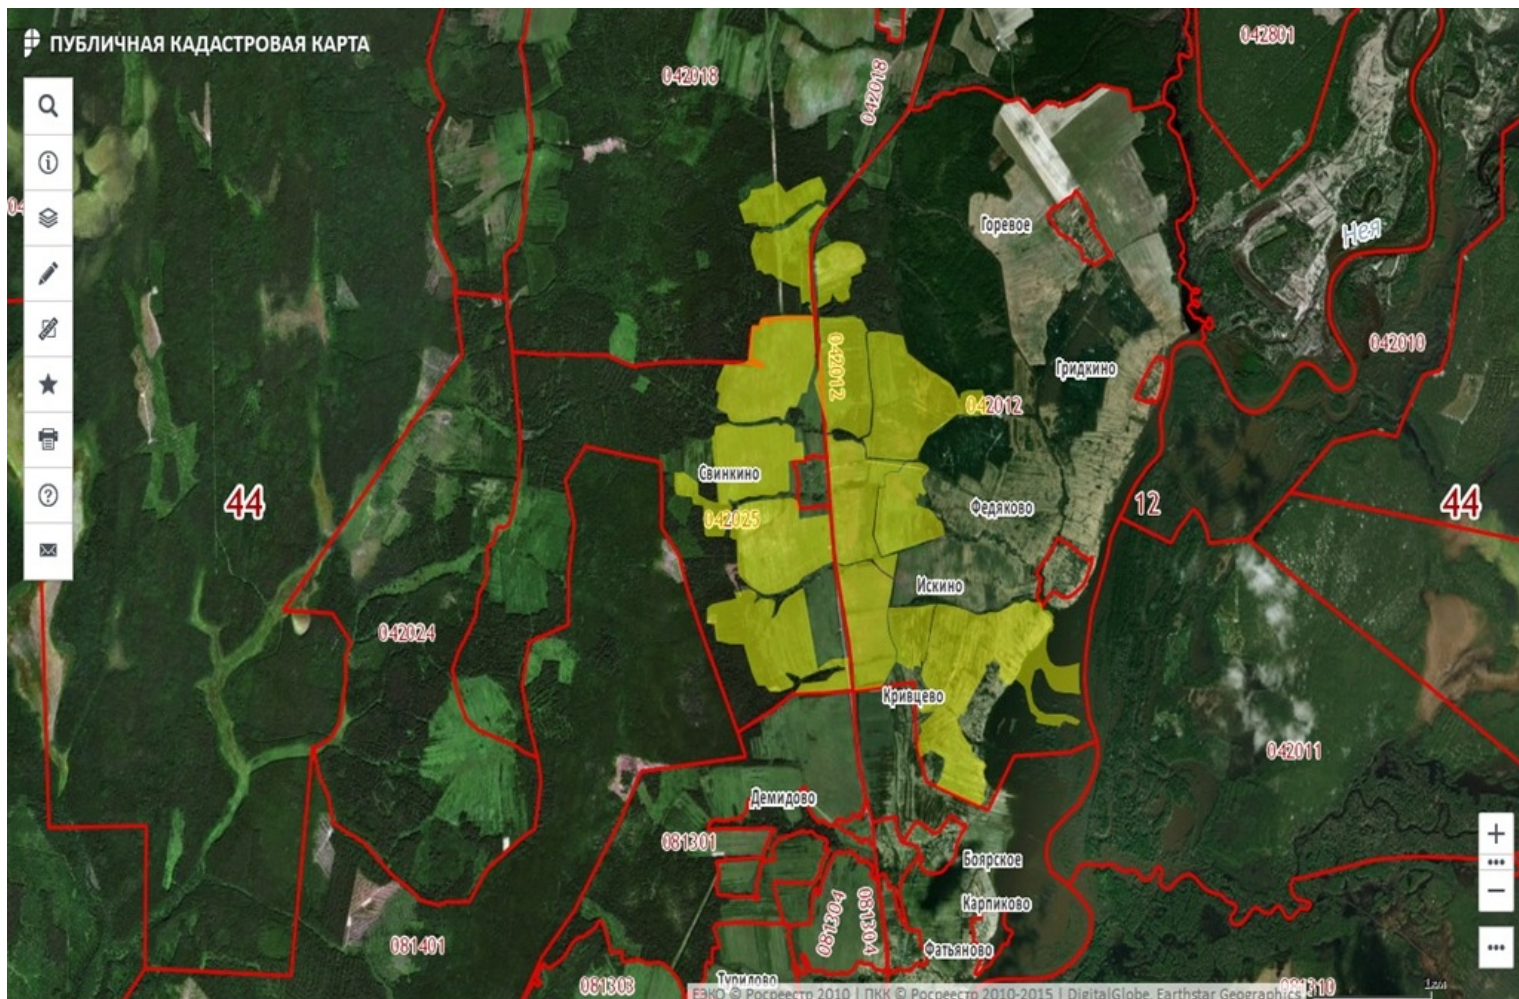

Схема расположения объекта

Паспорт

Характеристики земли	
Адрес	Костромская область, Нейский район, в районе д. Свинкино
Кадастровый номер ЗУ	44:12:000000:500
Площадь, кв.м.	5 124 951
Возможность увеличения площадки	
Категория земель	земли сельхозназначения
Вид разрешенного использования	

Собственник	Администрация Коткишевского сельского поселения муниципального района город Нея и Нейский район Костромской области
Форма собственности	муниципальная
Вид права, срок права	без права
Логистическая инфраструктура	
Расстояние до г. Костромы, км	230
Расстояние до районного центра, км	16
Расстояние до ж/д станции, км	0,7
Расстояние до автодороги, км	0,5
Инженерная и транспортная инфраструктура	
Наличие ж/д путей	Северная железная дорога,
Обеспеченность подъездными путями	автодорога Якимово-Нея
Газоснабжение	
<i>Свободная мощность, м3/год</i>	
<i>Тех. возможность подключения</i>	по плану развития инфраструктуры -
<i>Удаленность от точки подключения, км</i>	
Теплоснабжение	
<i>Свободная мощность, Гкал</i>	возможно строительство котельной
<i>Тех. возможность подключения</i>	
Электроснабжение	
<i>Свободная мощность, кВт (МВт)</i>	110/35/27,5/10 кВ, суммарной мощностью 2x40 МВА
<i>Тех. возможность подключения</i>	ВЛ-10кВт ф10-28 ПС Нея
<i>Удаленность от точки подключения, км</i>	0,4
Водоснабжение	
<i>Свободная мощность, м3/сутки</i>	
<i>Тех. возможность подключения</i>	возможно строительство артезианских скважин
<i>Удаленность от точки подключения, км</i>	
Водоотведение	