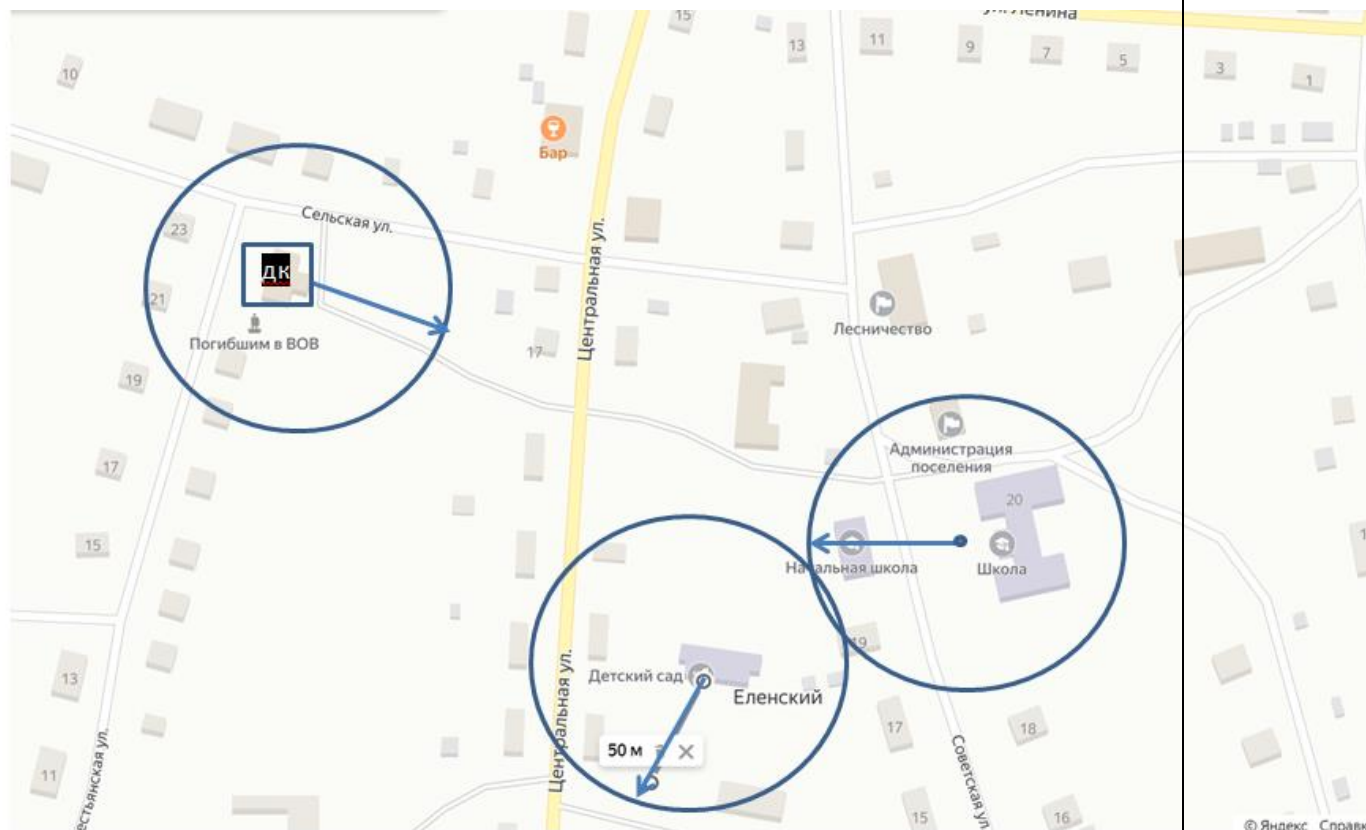

Карта-
схема
№4

Муниципальное
общеобразовательное учреждение
Первомайская основная
общеобразовательная школа
Нейского муниципального округа
Костромской области (дошкольная
группа)

Нейский район, п. Еленский,
ул. Центральная, 10а

Муниципальное
общеобразовательное учреждение
Первомайская основная
общеобразовательная школа
Нейского муниципального округа
Костромской области

Нейский район, п. Еленский,
ул. Советская, д.20

Еленский сельский дом культуры

Нейский район,
п. Еленский, ул. Крестьянская, д.30