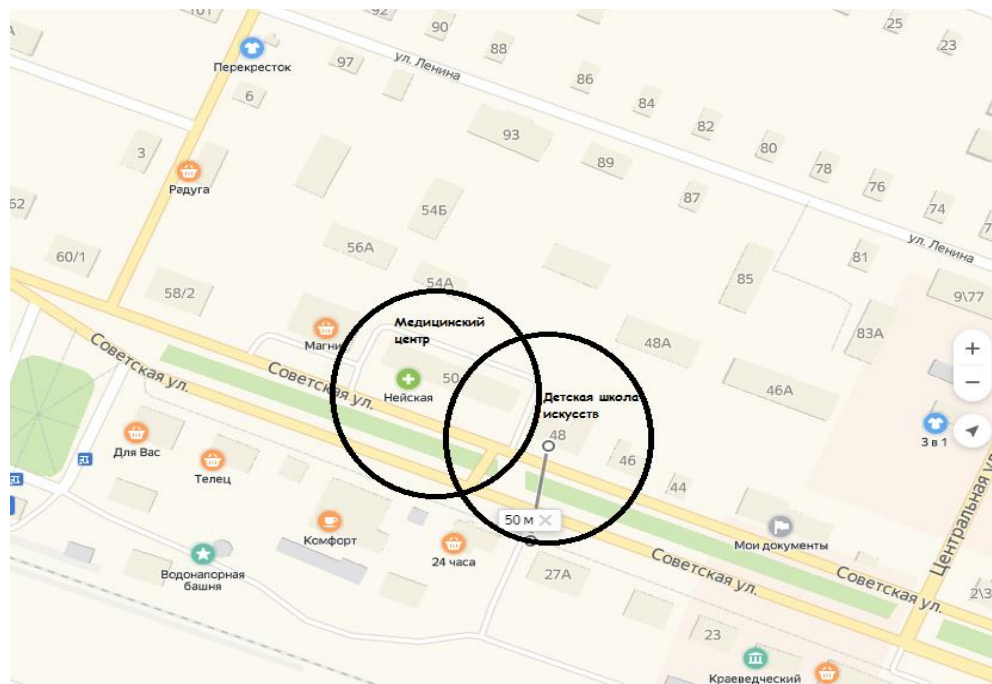

Карта-схема №13

Муниципальное учреждение дополнительного образования «Детская школа искусств» Нейского муниципального округа Костромской области

ул. Советская, д.48

Медицинский центр ООО «Эдемс Юнион»

Ул. Советская,50