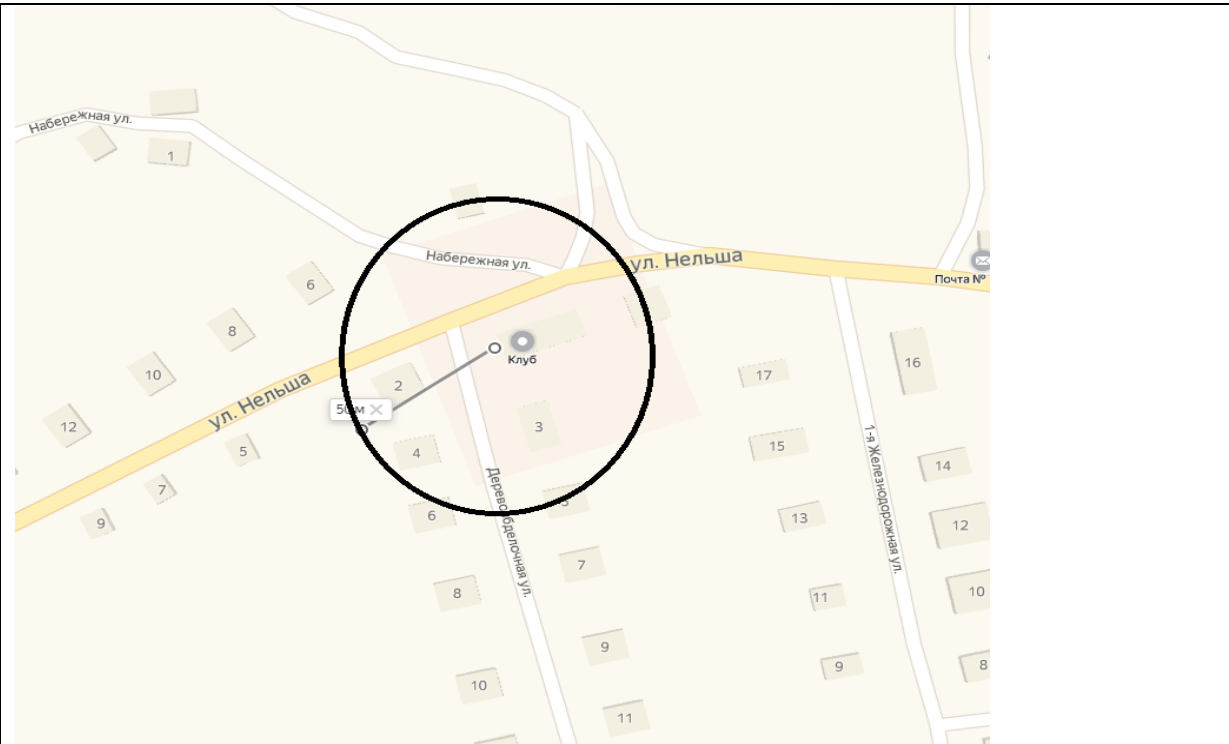

Карта-схема №21

Нельшенский сельский клуб
г. Нея, ул. Деревообделочная, 1