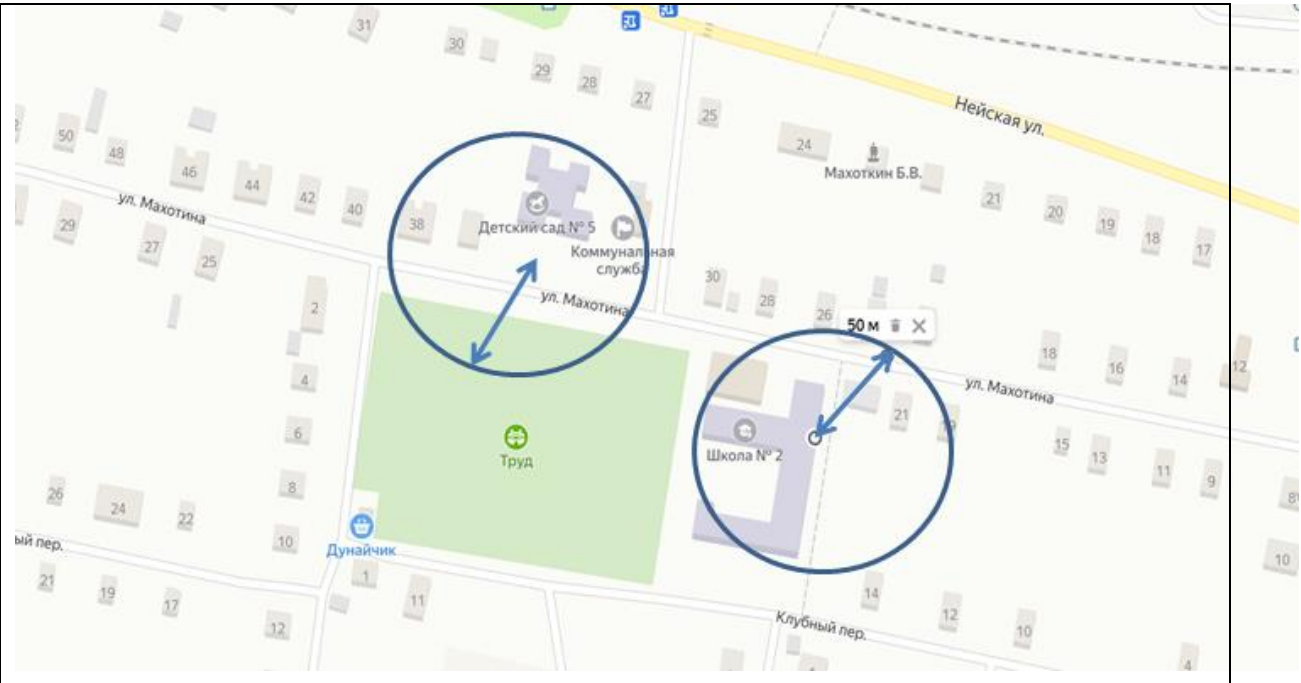

Карта-схема №2

Муниципальное дошкольное образовательное учреждение детский сад №5 "Звёздочка" комбинированного вида Нейского муниципального округа Костромской области

г.Нея, ул. Махотина, д.32

Муниципальное общеобразовательное учреждение средняя общеобразовательная школа №2 Нейского муниципального округа Костромской области

г. Нея, ул. Махотина, д.23